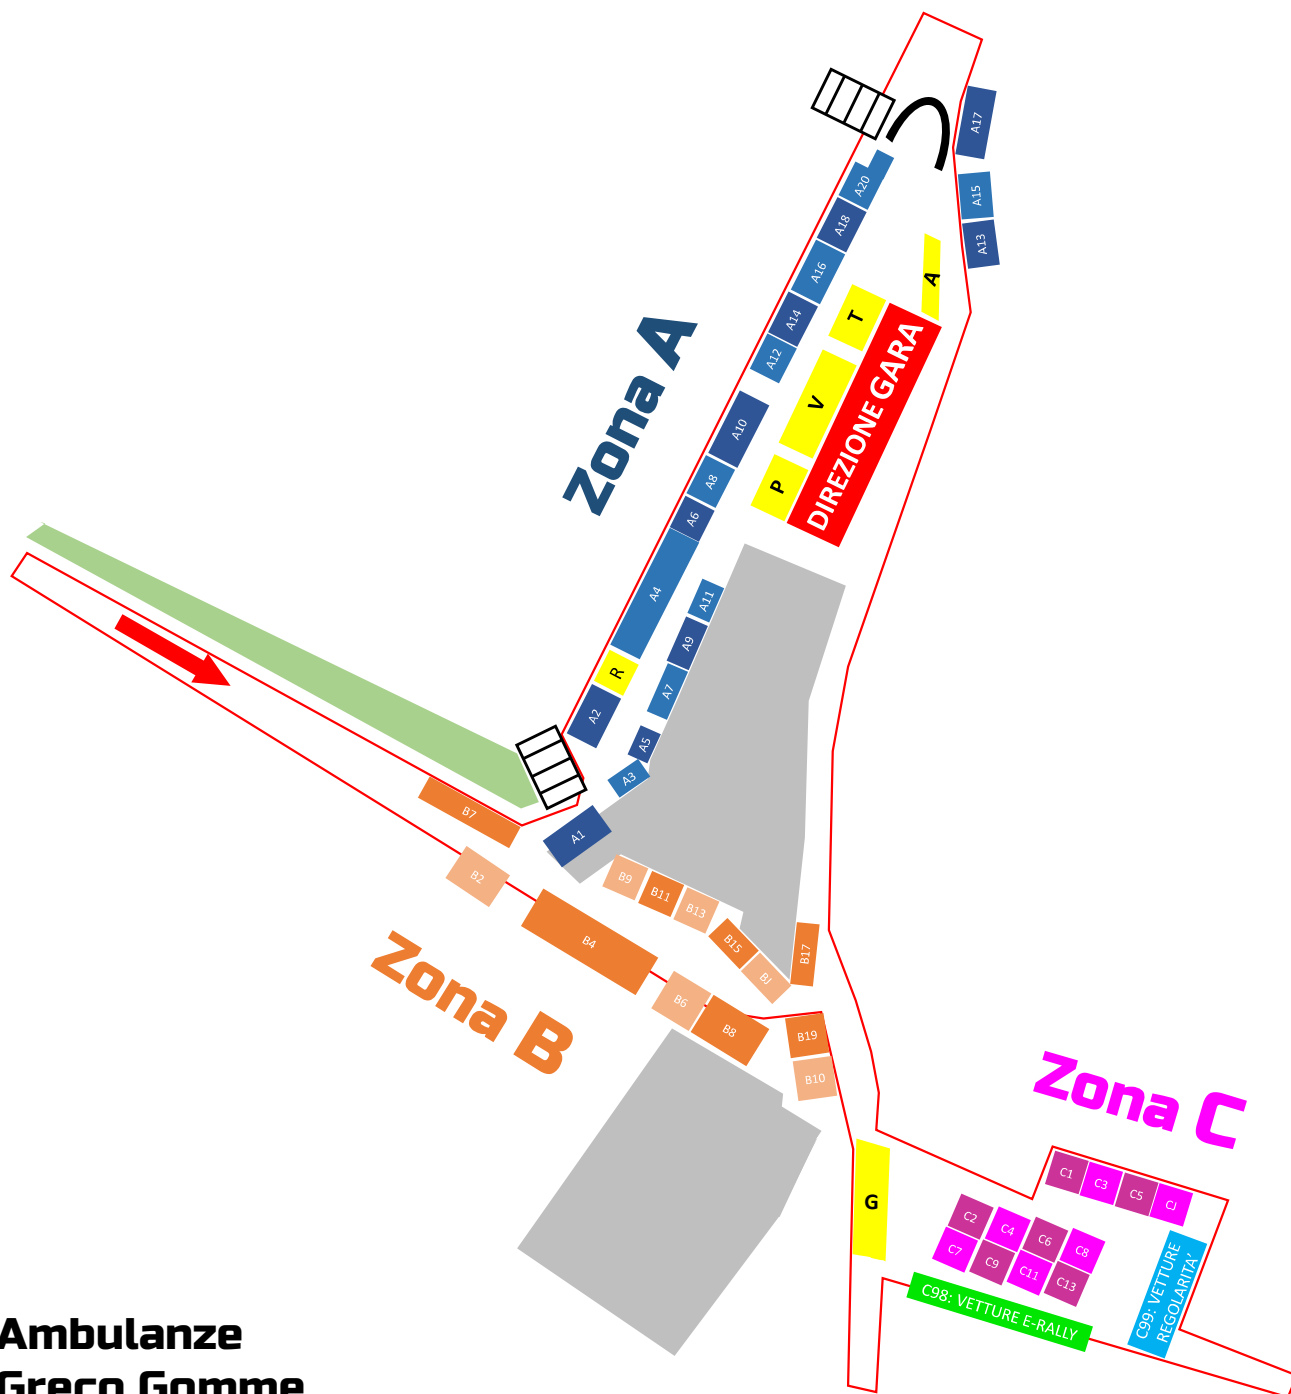

PIAZZOLE PARCO ASSISTENZA

- A** = Ambulanze
- G** = Greco Gomme
- P** = Prodriveshop
- R** = Zona ricarica
- T** = Chrono Tallini
- V** = Vetture di servizio

ORDINATI PER PILOTA

ZONA	NR. PIAZZOLA	NR. GARA	PILOTA	PREPARATORE
A	20	2	"IL VALLI"	Chiavenuto
C	6	72	AIME DAVIDE	
A	7	21	ALA RICCARDO	
B	2	70	ALLAIS MAURO	Mattio
A	12	16	ASTESANA FULVIO	Evo Motor Sport
A	10	30	AZZARI CLAUDIO	DB Killer
A	11	33	BARERA LUIGI	
A	2	34	BERGO CLAUDIO	BIELLA MOTOR (Claudio Bergo)
B	7	1	BERTINOTTI MARCO	FP Auto (Ferraris)
C	9	28	BIANCIOOTTO SILVANO	
B	5	47	BIANCO CESARE	
B	11	35	BIGA CLAUDIO	
A	3	51	BOSCO PIERO	
C	8	71	CAPRA ALESSIO	
C	4	50	CEDRATI DANIELE	
B	4	46	CERRATO SIMONE	Flavio Brossa
B	9	8	CITTADINO ALAIN	FR New Motor
C	11	42	CLERICO PRIMINO	
A	15	38	COLLURA GIUSEPPE	Marcauto
A	14	22	D'AMBRA FRANCESCO	D'Ambra
C	J	59	DEFILIPPI ARCANGELO	
B	7	10	DELLE COSTE LUCA	FP Auto (Ferraris)
A	20	29	DELROSSO FEDERICO	Chiavenuto
A	1	55	DURIO CARLO	MAZZARA'
A	4	44	FERRARI MASSIMO	Balletti
A	17	25	FERRON CLAUDIO	
B	2	58	FINO ALESSANDRO	Mattio
A	9	43	FORMOSA ALFREDO	
B	4	56	FRANCO AUGUSTO	Flavio Brossa
A	4	6	FRANCO EMANUELE	Balletti
C	3	52	FRASSON MARINA	
B	2	57	GALLIANO LAURA MARIA	Mattio
C	7	73	GIAI VIA FRANCO	
C	13	74	GIORDANO ESMERALDA	Con Ferrante
B	15	15	GRAGLIA BRUNO	
A	8	45	MAIOLO MARCO	MotorSport (Bianchini)
B	J	9	MANO SERGIO	
C	1	53	MARTINOTTI EMILIO	Clacson
B	8	23	MIGLIORE MATTEO	Fabry Sport (Cavaglià)
C	5	31	MORGANI BERNARDO	
A	15	37	MOSSO ROBERTO	Marcauto
A	18	11	NOBERASCO GABRIELE	Emme Competition
A	4	3	NUCERA GIOVANNI EMANUELE	Balletti
B	4	20	OLCZYK PHILIPPE	Flavio Brossa
B	8	39	OLIVERI MASSIMO	Fabry Sport (Cavaglià)